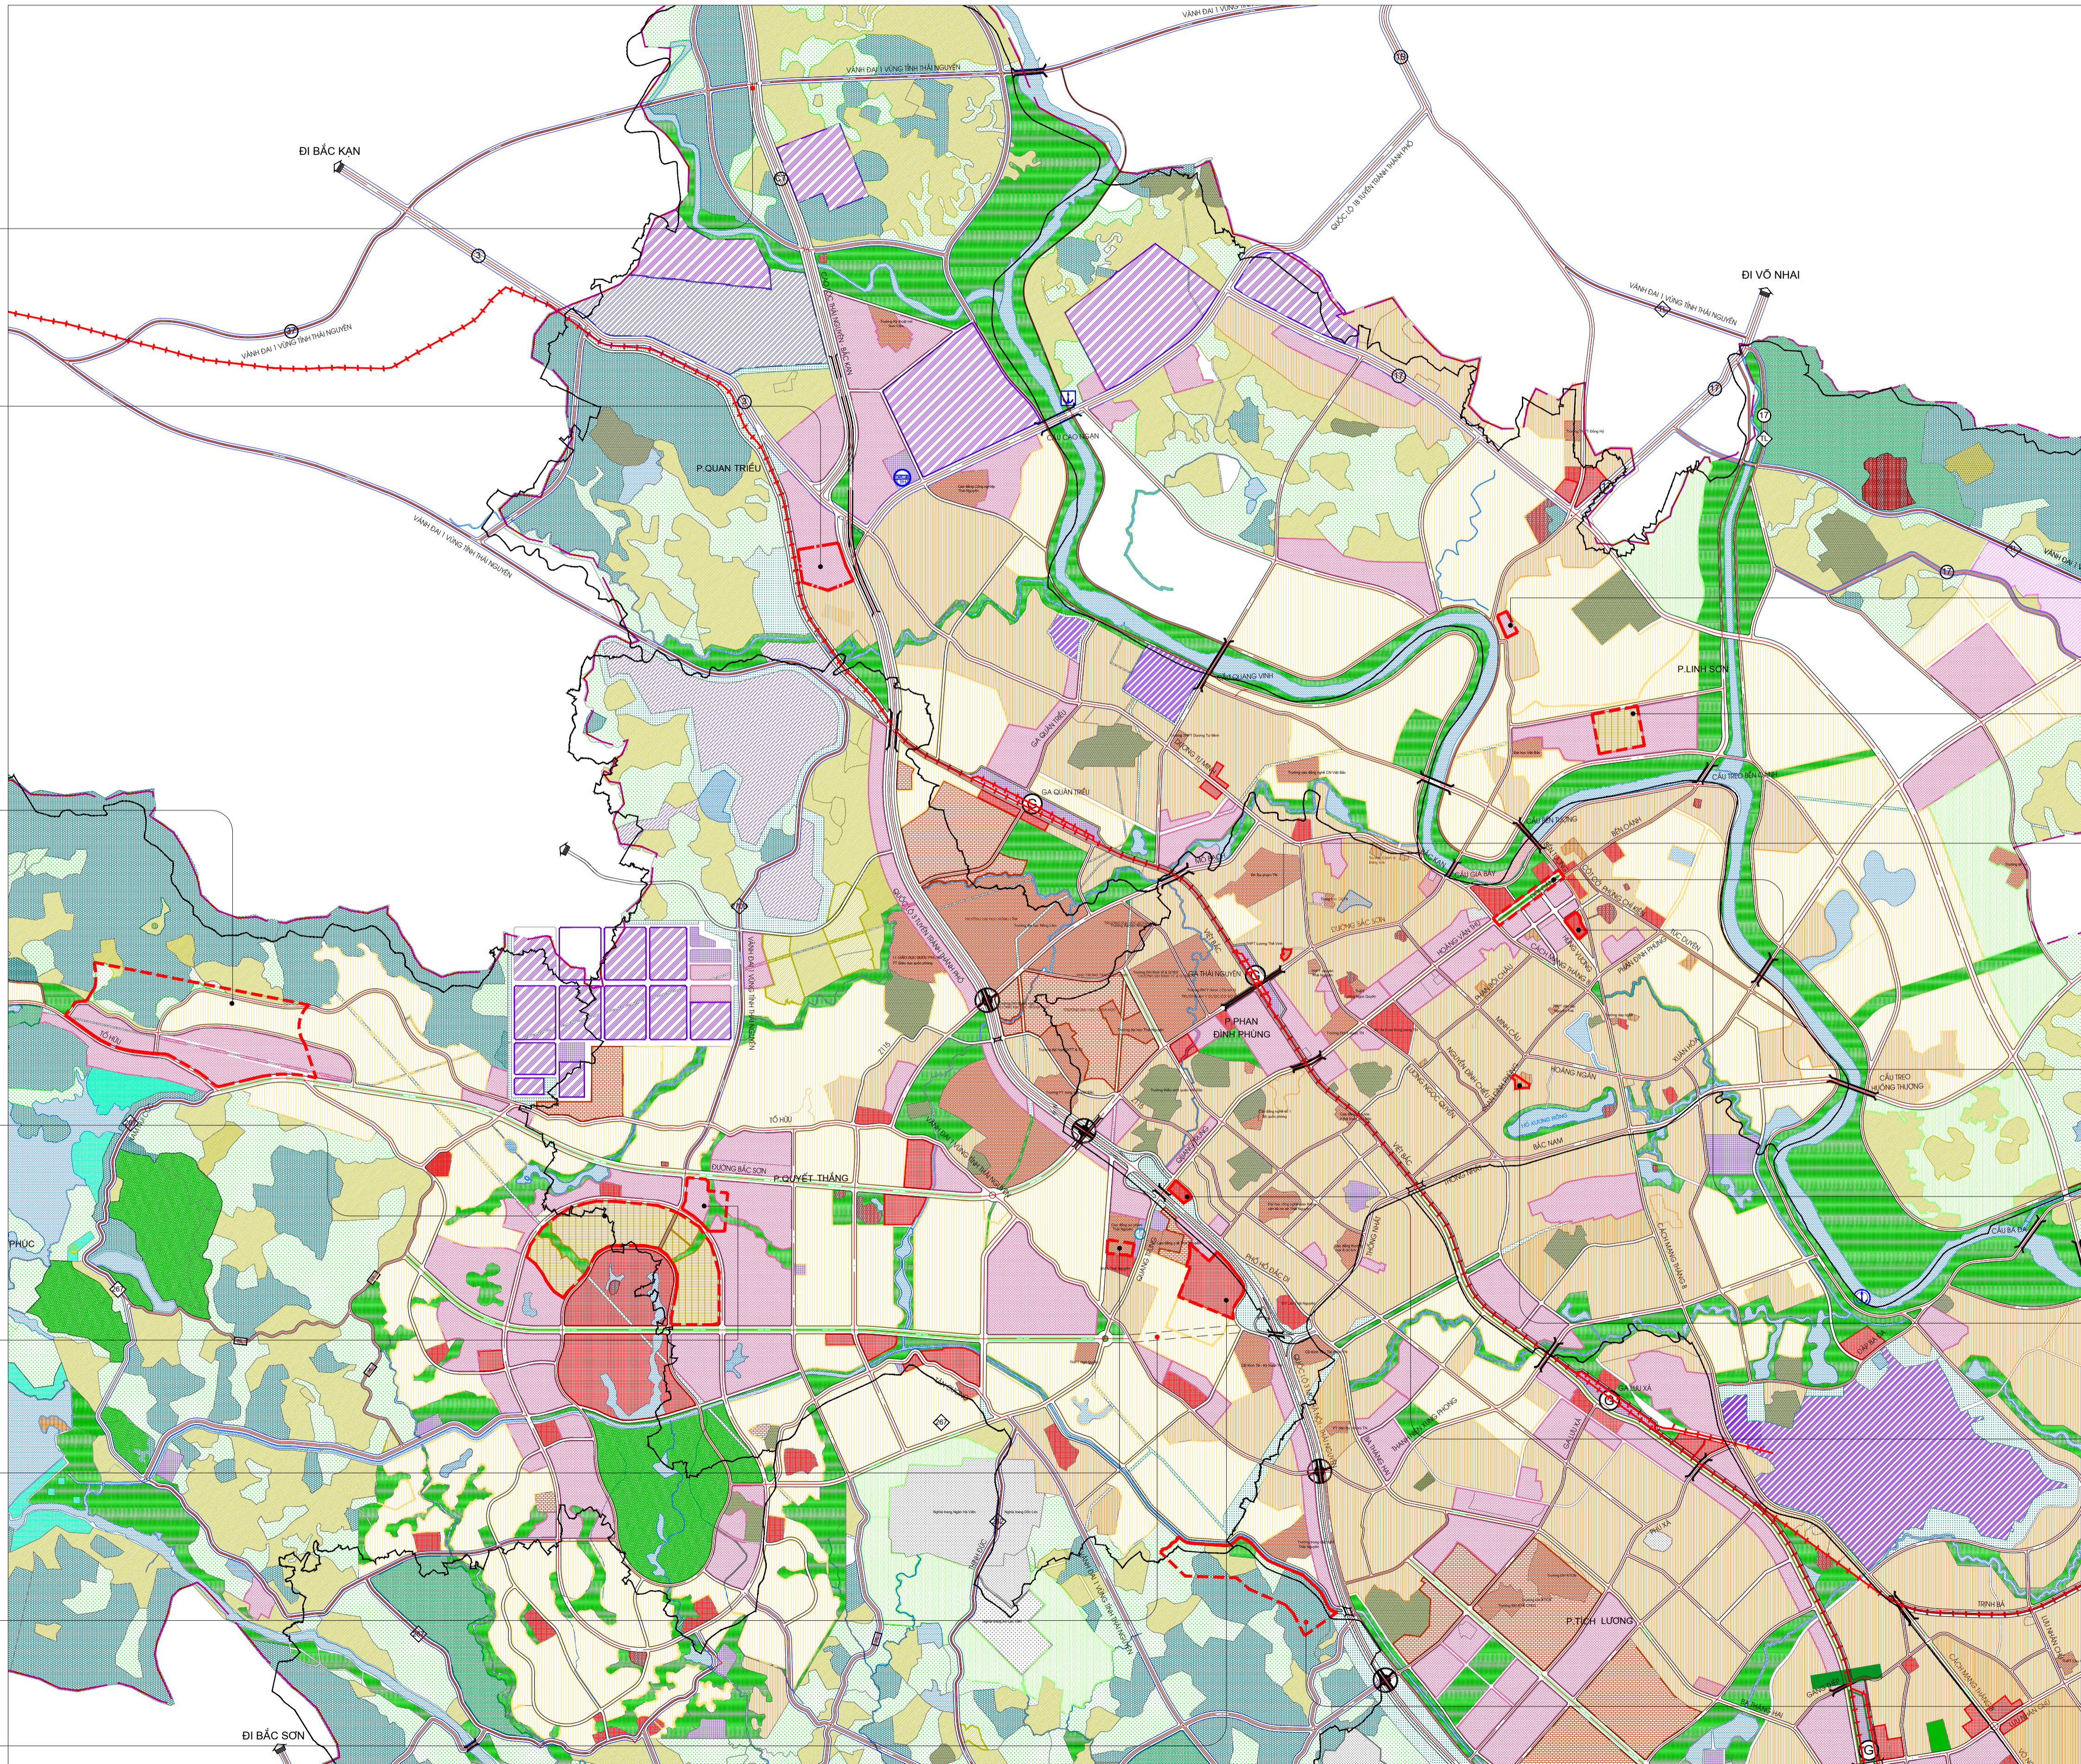

TỈNH THÁI NGUYÊN
ĐIỀU CHỈNH CỤC BỘ QUY HOẠCH CHUNG THÀNH PHỐ THÁI NGUYÊN, TỈNH THÁI NGUYÊN ĐẾN NĂM 2035
BẢN ĐỒ QUY HOẠCH SỬ DỤNG ĐẤT VÀ PHÂN KHU CHỨC NĂNG THEO CÁC GIAI ĐOẠN QUY HOẠCH
(TRƯỚC ĐIỀU CHỈNH QUY HOẠCH)

PHƯỜNG QUAN TRIỀU
VỊ TRÍ 1

Quy hoạch: nút giao thông cùng cốt tại đường Vành đai và Cao tốc CT07

PHƯỜNG QUAN TRIỀU
VỊ TRÍ 2

Quy mô: 9 ha
 Chức năng quy hoạch: Đất hỗn hợp
 Đề xuất điều chỉnh: thành Đất Công trình công cộng

XÃ ĐẠI PHÚC
VỊ TRÍ 2

Quy mô: 108 ha
 Chức năng quy hoạch: Nhiều chức năng

XÃ ĐẠI PHÚC VÀ P.QUYẾT THẮNG
VỊ TRÍ 1

Quy mô: 68.36 ha
 Chức năng quy hoạch: Đất trụ sở cơ quan

P.QUYẾT THẮNG
VỊ TRÍ 2

Quy mô: 7.5 ha
 Chức năng quy hoạch: Đất Hỗn hợp

VỊ TRÍ 3

Quy mô: 2.0 ha
 Chức năng quy hoạch: Đất Giáo dục

VỊ TRÍ 4

Quy mô: 6-10 ha
 Chức năng quy hoạch: Đất Đơn vị ở

VỊ TRÍ 5

Quy mô: 17.3 ha
 Chức năng quy hoạch: Đất Công trình công cộng

KÝ HIỆU

HIỆN TRẠNG QUY HOẠCH	QUY HOẠCH	QUY HOẠCH	QUY HOẠCH